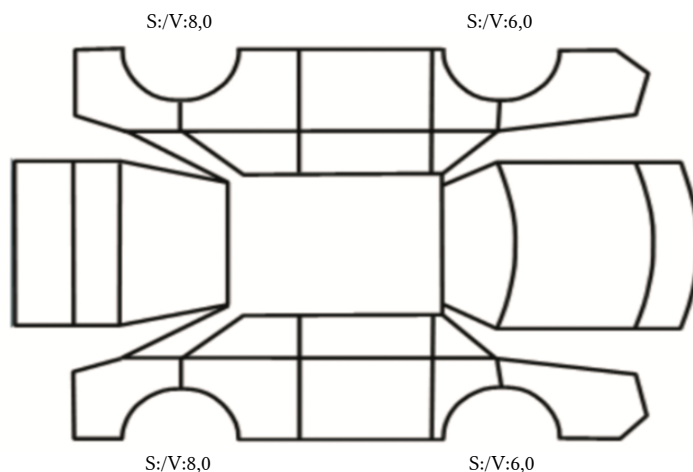

SKADETEGNING:

KONTROLLPUNKTER SOM LIGGER TIL GRUNN FOR TILSTANDSRAPPORTEN

MERK: Kontrollen omfatter de av nedenstående punkter som er aktuelle for angjeldende bil ut fra bilens tekniske spesifikasjoner og utstyr.