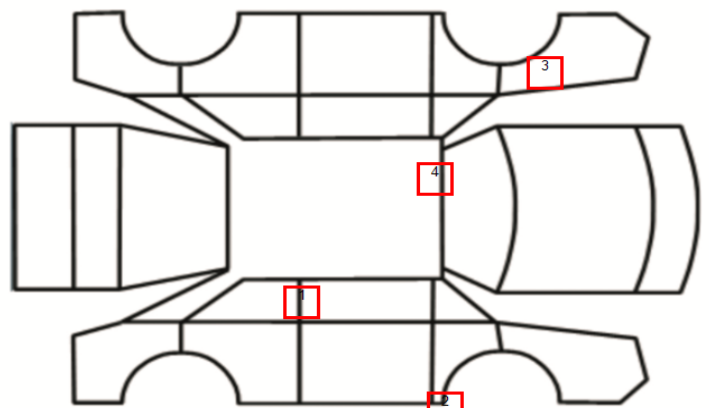

DATO: SIGNATUR SELGER:

DATO: SIGNATUR KUNDE:

SKADETEGNING:

KONTROLLPUNKTER SOM LIGGER TIL GRUNN FOR TILSTANDSRAPPORTEN

MERK: Kontrollen omfatter de av nedenstående punkter som er aktuelle for angjeldende bil ut fra bilens tekniske spesifikasjoner og utstyr.