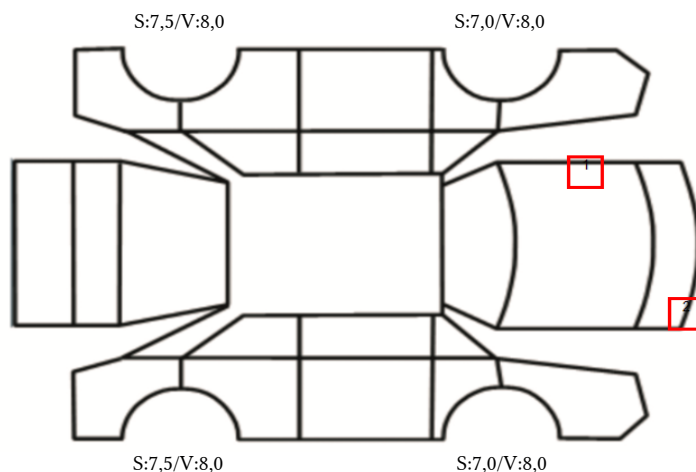

DATO: SIGNATUR SELGER:

DATO: SIGNATUR KUNDE:

SKADETEGNING:

KONTROLLPUNKTER SOM LIGGER TIL GRUNN FOR TILSTANDSRAPPORTEN

MERK: Kontrollen omfatter de av nedenstående punkter som er aktuelle for angjeldende bil ut fra bilens tekniske spesifikasjoner og utstyr.