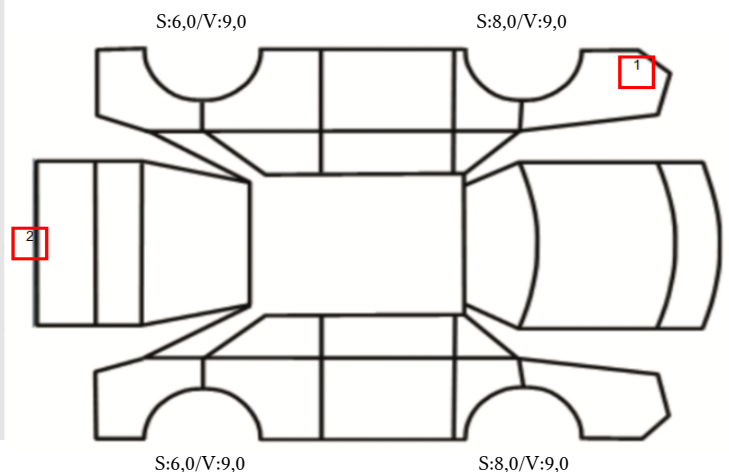

DATO: SIGNATUR SELGER:

DATO: SIGNATUR KUNDE:

SKADETEGNING:

KONTROLLPUNKTER SOM LIGGER TIL GRUNN FOR TILSTANDSRAPPORTEN

MERK: Kontrollen omfatter de av nedenstående punkter som er aktuelle for angjeldende bil ut fra bilens tekniske spesifikasjoner og utstyr.