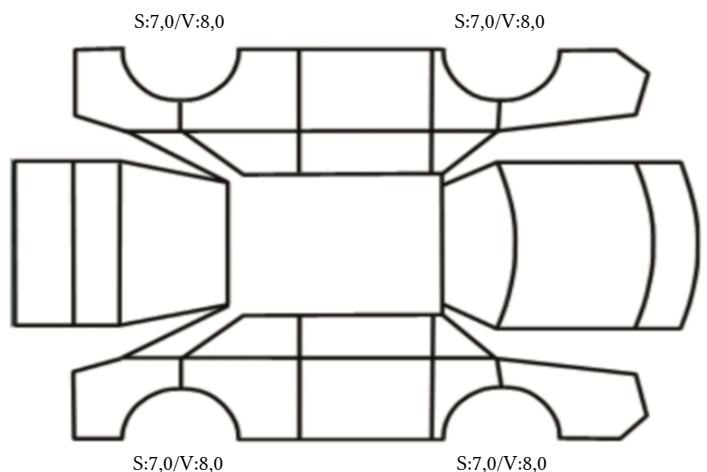

Tilstandsrapport

GODKJENT AV

FORBRUKERRÅDET

MERKE:	Toyota	ANTALL NØKLER:	2	BRUKT IMPORTERT:	Ja
MODELL:	RAV4	ANTIRUSTGARANTI:	Ja	REGISTERREIM SKIFTET, DATO:	
VARIANT:	Hybrid 4WD Active S	MOTOR, SYL VOLUM:	2,5 l	REGISTERREIM SKIFTET, KM:	0
DRIVHJUL:	4x4	MOTOR, EFFEKT:	155Hk	SISTE SERVICE:	21.03.2017
GIRTYPE:	Automat	DRIVSTOFF:	Bensin	PKK UTFØRT:	Nei
KJENNEMERKE:	BT44507	TRIMMET/CHIPTUNET:	Nei	SERVICEHEFTE/SERVICER FULGT:	Ja
UNDERST. NR.:	JTMRJREV60D009629			VOGNMAPPE M/INSTRUKSJONS BOK:	Ja
KILOMETERSTAND:	54271	BEKREFTET KM:	Ja	TIDLIGERE STØRRE SKADE:	Nei
ÅRSMODELL:	2016	KOLL. PUTER UTKOBLET:	Nei	TIDLIGERE ANNEN ENN NORMAL BRUK:	
REG. FØRSTE GANG:	29.03.2016	HEFTELSER:	Nei	RAPPORT DATO:	16.08.2017

TEKNISK VURDERING - TRAFIKK OG SIKKERHET

SAMLET VURDERING	MERKNADER - BEDRE ENN SAMLET VURDERING	MERKNADER - SVAKERE ENN SAMLET VURDERING
Normal iht alder og kjørelengde.		

UTVENDIG VURDERING - EKSTERIØR OG UTVENDIG LYS

SAMLET VURDERING	MERKNADER - BEDRE ENN SAMLET VURDERING	MERKNADER - SVAKERE ENN SAMLET VURDERING
Normal iht alder og kjørelengde.	A Lysfunksjon bak Skiftet høyre skiltlyspære.	

INNVENDIG VURDERING - INTERIØR OG INSTRUMENTER

SAMLET VURDERING	MERKNADER - BEDRE ENN SAMLET VURDERING	MERKNADER - SVAKERE ENN SAMLET VURDERING
Normal iht alder og kjørelengde.		

GENERELL BESKRIVELSE/KOMMENTAR

DATO: SIGNATUR SELGER:

DATO: SIGNATUR KUNDE:

SKADETEGNING: