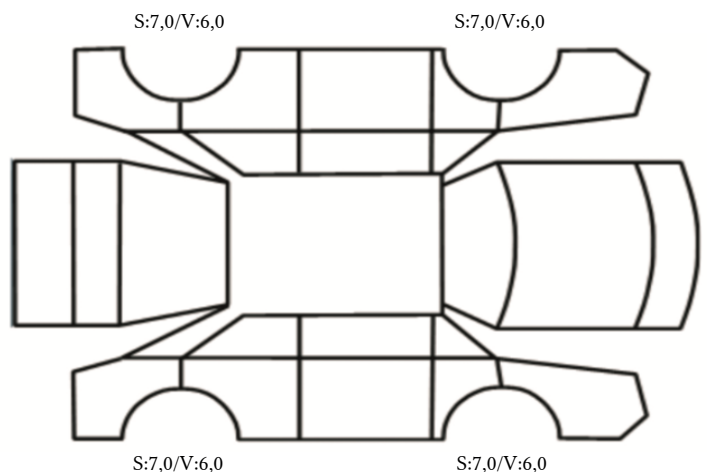

GENERELL BESKRIVELSE/KOMMENTAR

DATO: SIGNATUR SELGER:

DATO: SIGNATUR KUNDE:

SKADETEGNING:

KONTROLLPUNKTER SOM LIGGER TIL GRUNN FOR TILSTANDSRAPPORTEN

MERK: Kontrollen omfatter de av nedenstående punkter som er aktuelle for angjeldende bil ut fra bilens tekniske spesifikasjoner og utstyr.