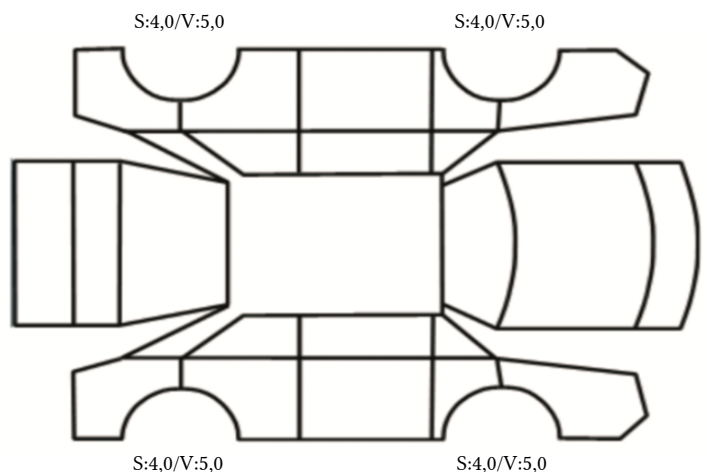

DATO: SIGNATUR SELGER:

DATO: SIGNATUR KUNDE:

SKADETEGNING:

KONTROLLPUNKTER SOM LIGGER TIL GRUNN FOR TILSTANDSRAPPORTEN

MERK: Kontrollen omfatter de av nedenstående punkter som er aktuelle for angjeldende bil ut fra bilens tekniske spesifikasjoner og utstyr.