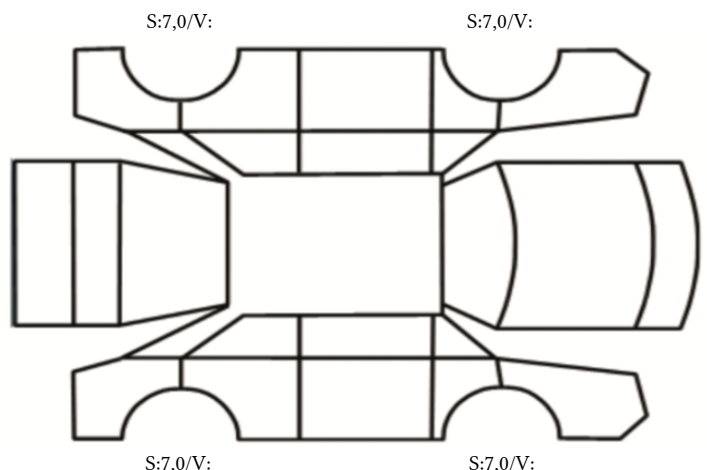

SKADETEGNING:

KONTROLLPUNKTER SOM LIGGER TIL GRUNN FOR TILSTANDSRAPPORTEN

MERK: Kontrollen omfatter de av nedenstående punkter som er aktuelle for angjeldende bil ut fra bilens tekniske spesifikasjoner og utstyr.