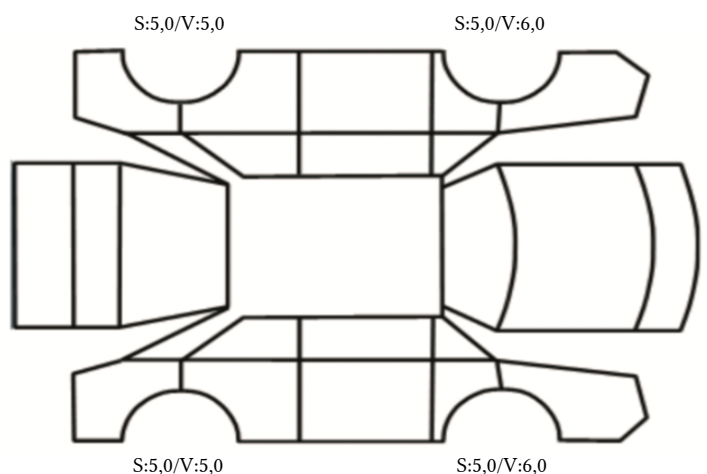

GENERELL BESKRIVELSE/KOMMENTAR

DATO: SIGNATUR SELGER:

DATO: SIGNATUR KUNDE:

SKADETEGNING:

KONTROLLPUNKTER SOM LIGGER TIL GRUNN FOR TILSTANDSRAPPORTEN

MERK: Kontrollen omfatter de av nedenstående punkter som er aktuelle for angjeldende bil ut fra bilens tekniske spesifikasjoner og utstyr.