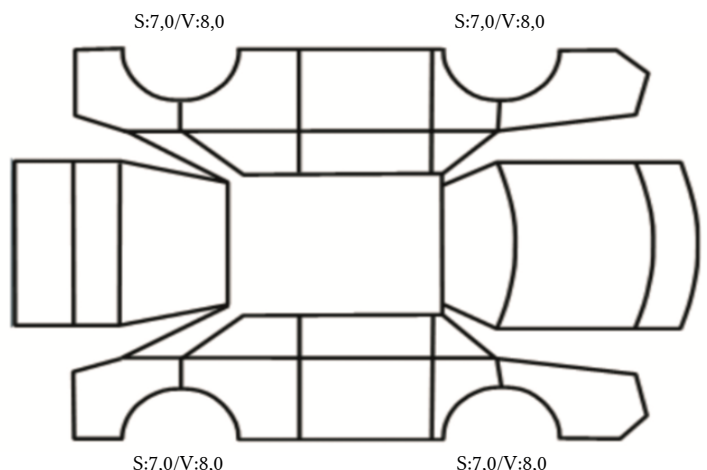

DATO: SIGNATUR KUNDE:

SKADETEGNING:

KONTROLLPUNKTER SOM LIGGER TIL GRUNN FOR TILSTANDSRAPPORTEN

MERK: Kontrollen omfatter de av nedenstående punkter som er aktuelle for angjeldende bil ut fra bilens tekniske spesifikasjoner og utstyr.