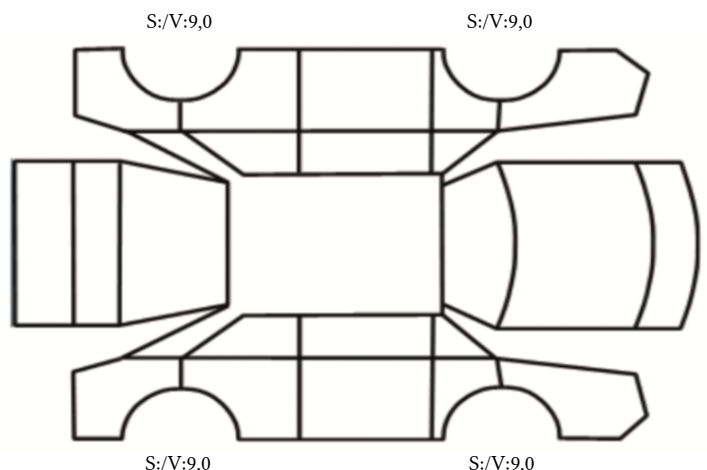

DATO: SIGNATUR SELGER:

DATO: SIGNATUR KUNDE:

SKADETEGNING:

KONTROLLPUNKTER SOM LIGGER TIL GRUNN FOR TILSTANDSRAPPORTEN

MERK: Kontrollen omfatter de av nedenstående punkter som er aktuelle for angjeldende bil ut fra bilens tekniske spesifikasjoner og utstyr.