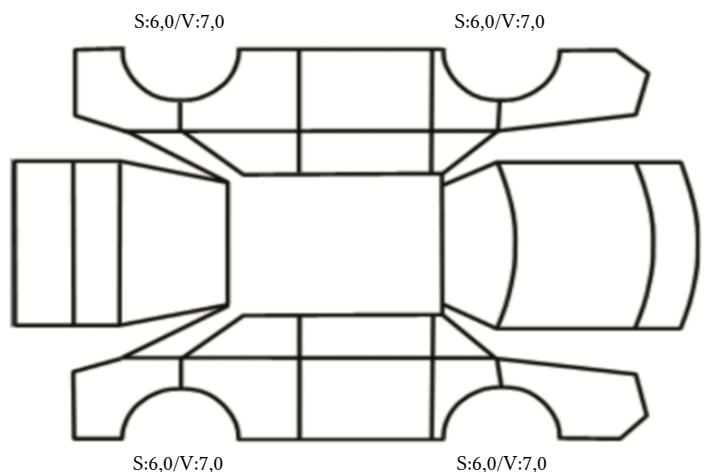

DATO: SIGNATUR SELGER:

DATO: SIGNATUR KUNDE:

SKADETEGNING:

KONTROLLPUNKTER SOM LIGGER TIL GRUNN FOR TILSTANDSRAPPORTEN

MERK: Kontrollen omfatter de av nedenstående punkter som er aktuelle for angjeldende bil ut fra bilens tekniske spesifikasjoner og utstyr.