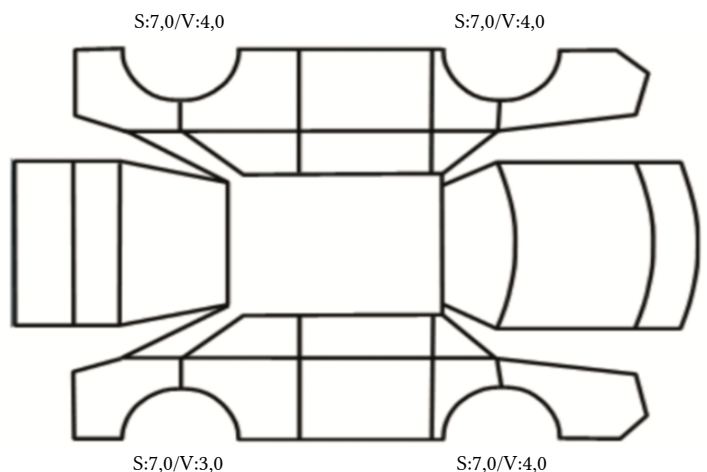

GENERELL BESKRIVELSE/KOMMENTAR

DATO: SIGNATUR SELGER:

DATO: SIGNATUR KUNDE:

SKADETEGNING:

KONTROLLPUNKTER SOM LIGGER TIL GRUNN FOR TILSTANDSRAPPORTEN

MERK: Kontrollen omfatter de av nedenstående punkter som er aktuelle for angjeldende bil ut fra bilens tekniske spesifikasjoner og utstyr.