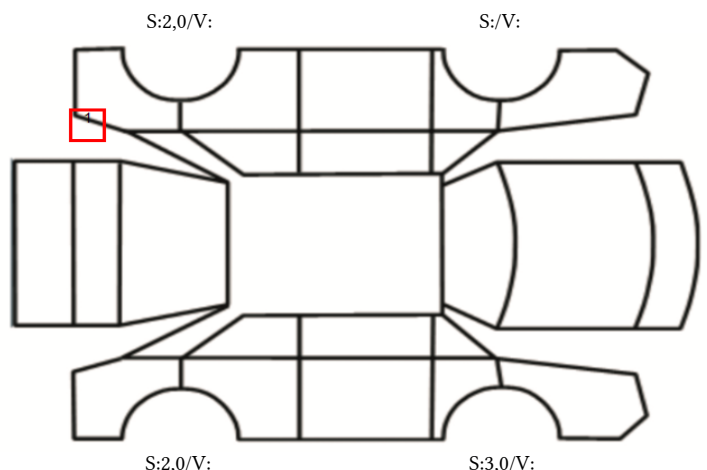

FORBRUKERRÅDET

MERKE:	Toyota	ANTALL NØKLER:	2	BRUKT IMPORTERT:	Nei
MODELL:	Avensis	ANTIRUSTGARANTI:	Ja	REGISTERREIM SKIFTET, DATO:	
VARIANT:	2,0 D-4D 124hk Advance	MOTOR, SYL VOLUM:	2,0 l	REGISTERREIM SKIFTET, KM:	0
DRIVHJUL:	Forhjulsdrift	MOTOR, EFFEKT:	124Hk	SISTE SERVICE:	20.04.2017
GIRTYPE:	Manuell	DRIVSTOFF:	Diesel	PKK UTFØRT:	Nei
KJENNEMERKE:	HJ94412	TRIMMET/CHIPTUNET:	Nei	SERVICEHEFTE/SERVICER FULGT:	Ja
UNDERST. NR.:	SB1ED76L10E118005			VOGNMAPPE M/INSTRUKSJONS BOK:	Ja
KILOMETERSTAND:	77667	BEKREFTET KM:	Ja	TIDLIGERE STØRRE SKADE:	Nei
ÅRSMODELL:	2014	KOLL. PUTER UTKOBLET:	Nei	TIDLIGERE ANNEN ENN NORMAL BRUK:	Normal
REG. FØRSTE GANG:	20.02.2014	HEFTELSER:	Nei	RAPPORT DATO:	13.06.2017

TEKNISK VURDERING - TRAFIKK OG SIKKERHET

SAMLET VURDERING	MERKNADER - BEDRE ENN SAMLET VURDERING	MERKNADER - SVAKERE ENN SAMLET VURDERING
Normal iht alder og kjørelengde.		

UTVENDIG VURDERING - EKSTERIØR OG UTVENDIG LYS

SAMLET VURDERING	MERKNADER - BEDRE ENN SAMLET VURDERING	MERKNADER - SVAKERE ENN SAMLET VURDERING
Normal iht alder og kjørelengde.		C Dører/bakluke 1). Bulk C Dekk For liten mønsterdybde sommerdekk

INNVENDIG VURDERING - INTERIØR OG INSTRUMENTER

SAMLET VURDERING	MERKNADER - BEDRE ENN SAMLET VURDERING	MERKNADER - SVAKERE ENN SAMLET VURDERING
Normal iht alder og kjørelengde.		

GENERELL BESKRIVELSE/KOMMENTAR

DATO: SIGNATUR SELGER:

DATO: SIGNATUR KUNDE:

SKADETEGNING: