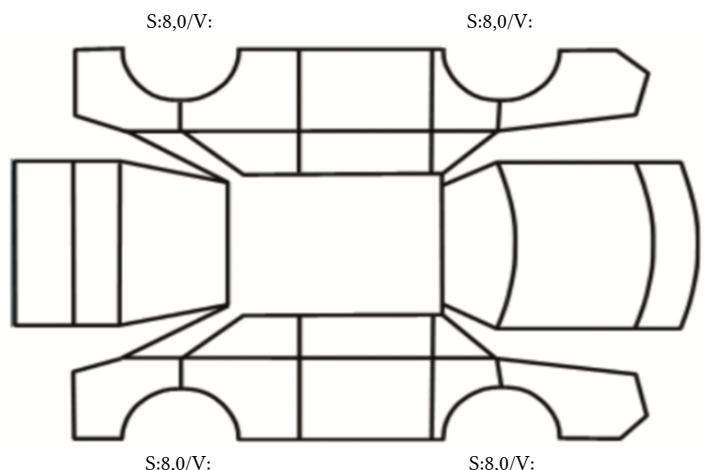

GENERELL BESKRIVELSE/KOMMENTAR

DATO: SIGNATUR SELGER:

DATO: SIGNATUR KUNDE:

SKADETEGNING:

KONTROLLPUNKTER SOM LIGGER TIL GRUNN FOR TILSTANDSRAPPORTEN

MERK: Kontrollen omfatter de av nedenstående punkter som er aktuelle for angjeldende bil ut fra bilens tekniske spesifikasjoner og utstyr.