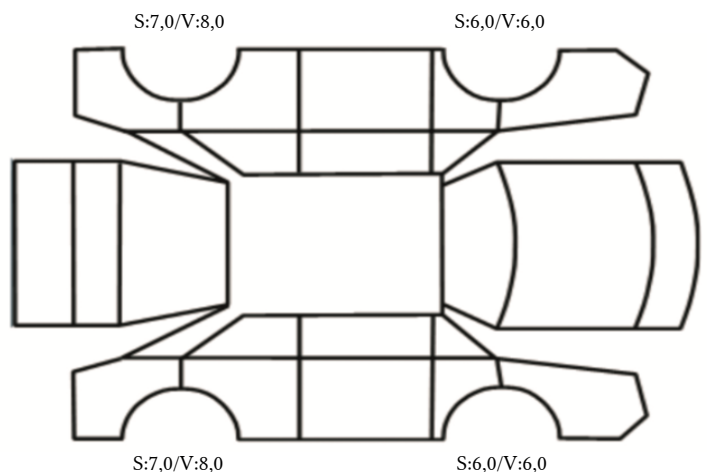

SKADETEGNING:

KONTROLLPUNKTER SOM LIGGER TIL GRUNN FOR TILSTANDSRAPPORTEN

MERK: Kontrollen omfatter de av nedenstående punkter som er aktuelle for angjeldende bil ut fra bilens tekniske spesifikasjoner og utstyr.