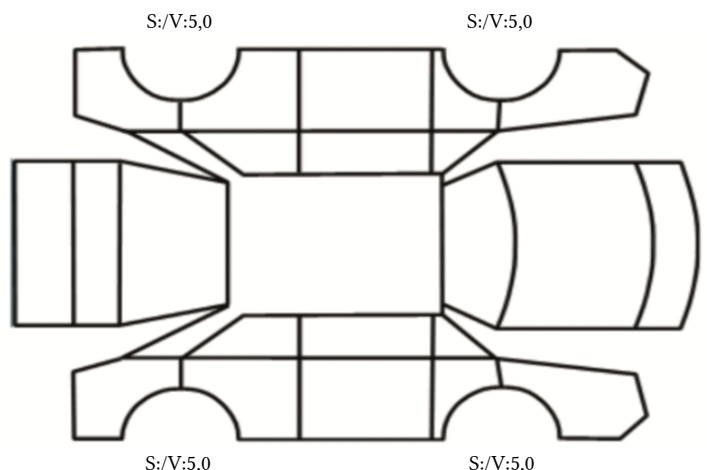

DATO: SIGNATUR SELGER:

DATO: SIGNATUR KUNDE:

SKADETEGNING:

KONTROLLPUNKTER SOM LIGGER TIL GRUNN FOR TILSTANDSRAPPORTEN

MERK: Kontrollen omfatter de av nedenstående punkter som er aktuelle for angjeldende bil ut fra bilens tekniske spesifikasjoner og utstyr.