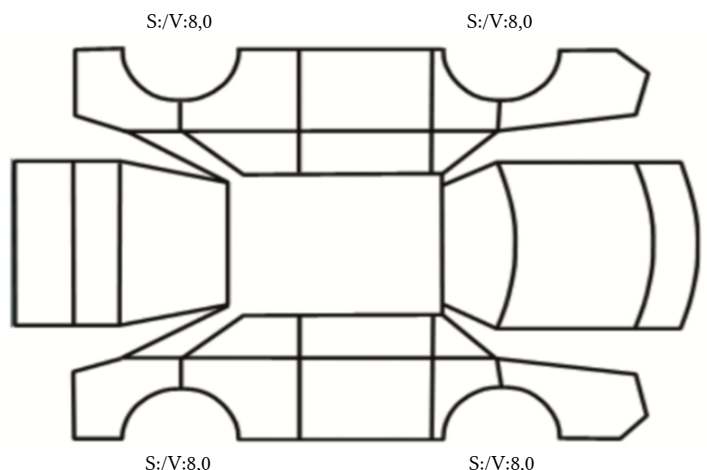

GENERELL BESKRIVELSE/KOMMENTAR

DATO: SIGNATUR SELGER:

DATO: SIGNATUR KUNDE:

SKADETEGNING:

KONTROLLPUNKTER SOM LIGGER TIL GRUNN FOR TILSTANDSRAPPORTEN

MERK: Kontrollen omfatter de av nedenstående punkter som er aktuelle for angjeldende bil ut fra bilens tekniske spesifikasjoner og utstyr.