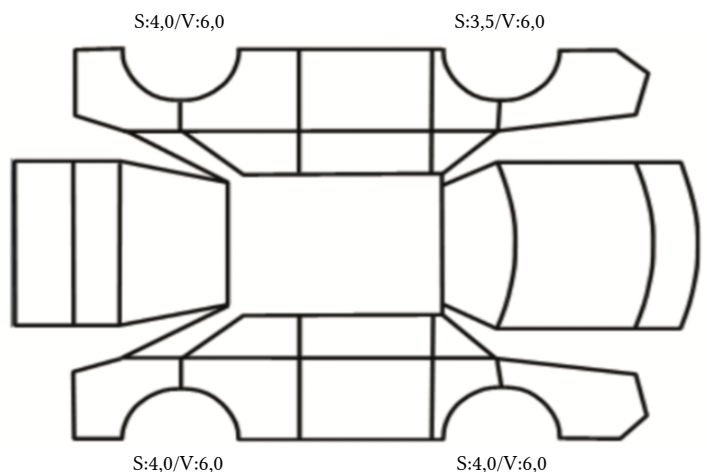

GENERELL BESKRIVELSE/KOMMENTAR

DATO: SIGNATUR SELGER:

DATO: SIGNATUR KUNDE:

SKADETEGNING:

KONTROLLPUNKTER SOM LIGGER TIL GRUNN FOR TILSTANDSRAPPORTEN

MERK: Kontrollen omfatter de av nedenstående punkter som er aktuelle for angjeldende bil ut fra bilens tekniske spesifikasjoner og utstyr.