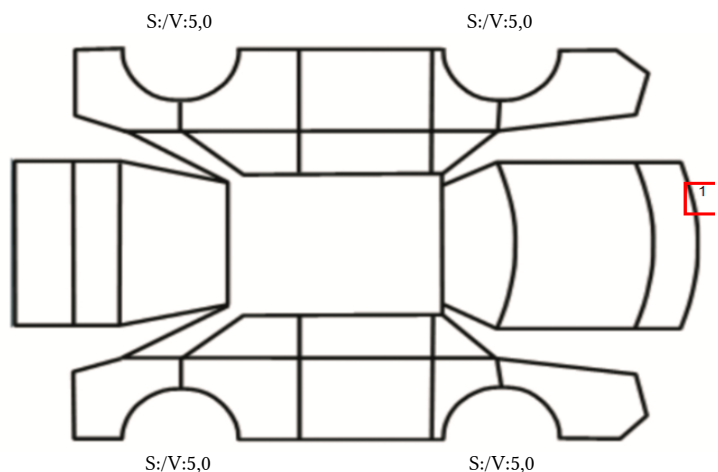

SKADETEGNING:

KONTROLLPUNKTER SOM LIGGER TIL GRUNN FOR TILSTANDSRAPPORTEN

MERK: Kontrollen omfatter de av nedenstående punkter som er aktuelle for angjeldende bil ut fra bilens tekniske spesifikasjoner og utstyr.