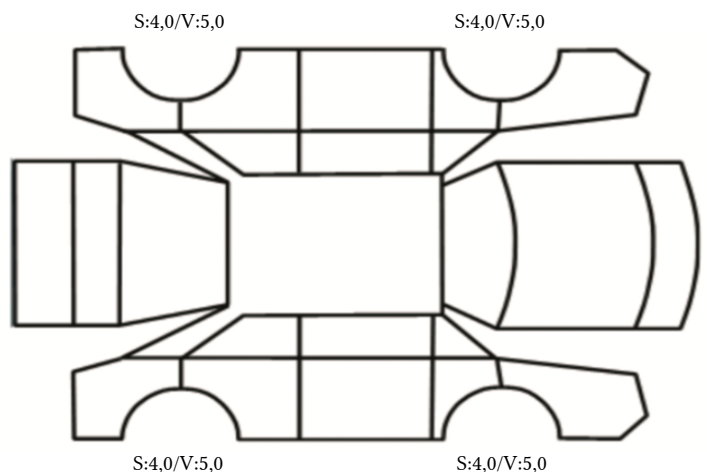

GENERELL BESKRIVELSE/KOMMENTAR

DATO: SIGNATUR SELGER:

DATO: SIGNATUR KUNDE:

SKADETEGNING:

KONTROLLPUNKTER SOM LIGGER TIL GRUNN FOR TILSTANDSRAPPORTEN

MERK: Kontrollen omfatter de av nedenstående punkter som er aktuelle for angjeldende bil ut fra bilens tekniske spesifikasjoner og utstyr.