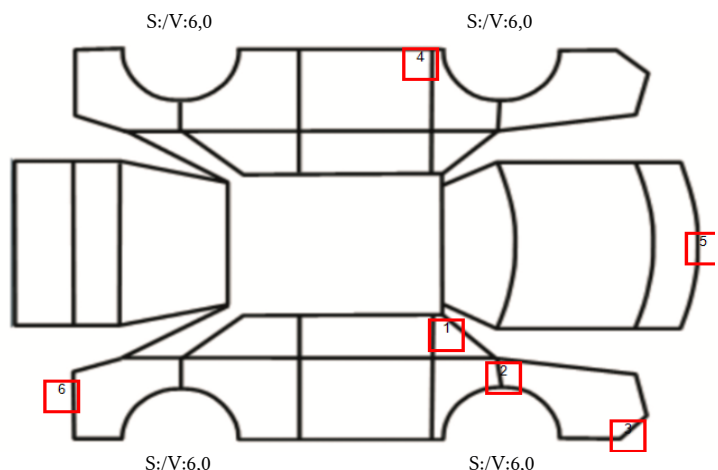

DATO: SIGNATUR SELGER:

DATO: SIGNATUR KUNDE:

SKADETEGNING:

KONTROLLPUNKTER SOM LIGGER TIL GRUNN FOR TILSTANDSRAPPORTEN

MERK: Kontrollen omfatter de av nedenstående punkter som er aktuelle for angjeldende bil ut fra bilens tekniske spesifikasjoner og utstyr.