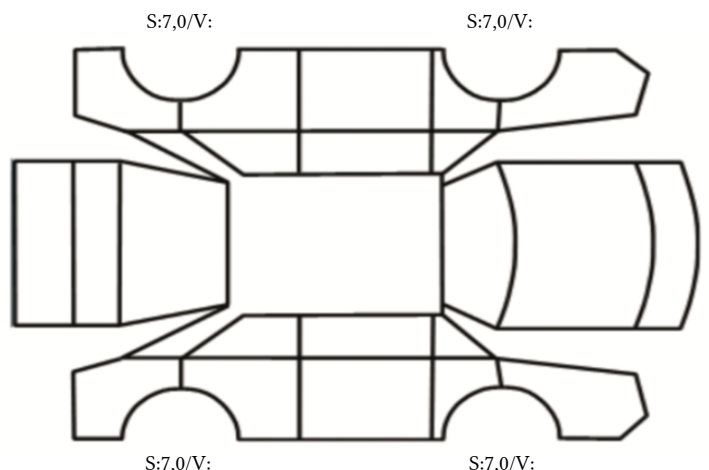

GENERELL BESKRIVELSE/KOMMENTAR

DATO: SIGNATUR SELGER:

DATO: SIGNATUR KUNDE:

SKADETEGNING:

KONTROLLPUNKTER SOM LIGGER TIL GRUNN FOR TILSTANDSRAPPORTEN

MERK: Kontrollen omfatter de av nedenstående punkter som er aktuelle for angjeldende bil ut fra bilens tekniske spesifikasjoner og utstyr.