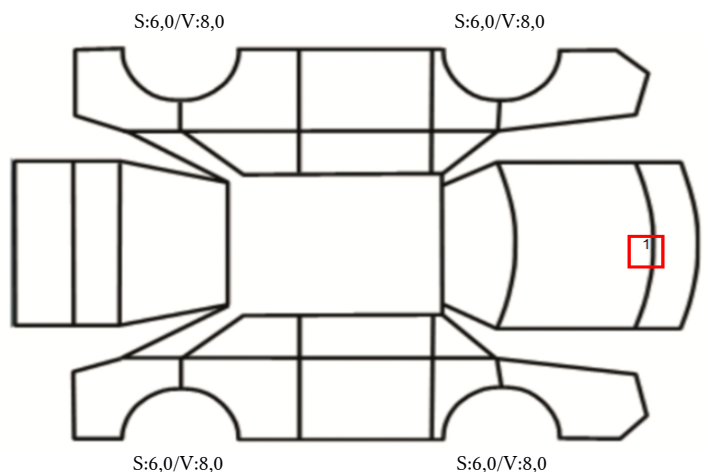

DATO: SIGNATUR SELGER:

DATO: SIGNATUR KUNDE:

SKADETEGNING:

KONTROLLPUNKTER SOM LIGGER TIL GRUNN FOR TILSTANDSRAPPORTEN

MERK: Kontrollen omfatter de av nedenstående punkter som er aktuelle for angjeldende bil ut fra bilens tekniske spesifikasjoner og utstyr.