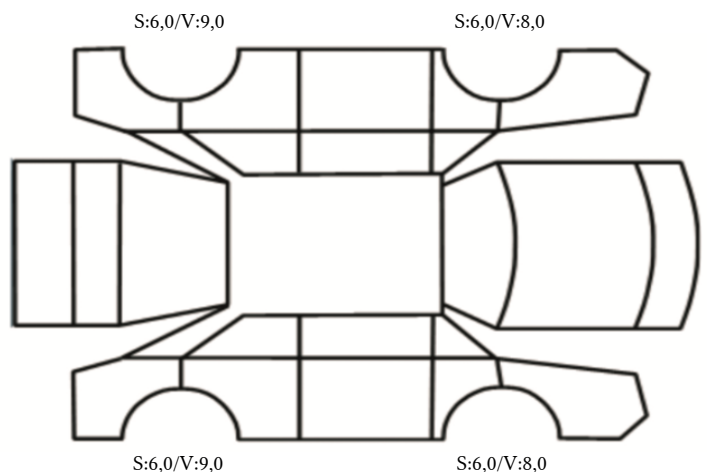

GENERELL BESKRIVELSE/KOMMENTAR

DATO: SIGNATUR SELGER:

DATO: SIGNATUR KUNDE:

SKADETEGNING:

KONTROLLPUNKTER SOM LIGGER TIL GRUNN FOR TILSTANDSRAPPORTEN

MERK: Kontrollen omfatter de av nedenstående punkter som er aktuelle for angjeldende bil ut fra bilens tekniske spesifikasjoner og utstyr.