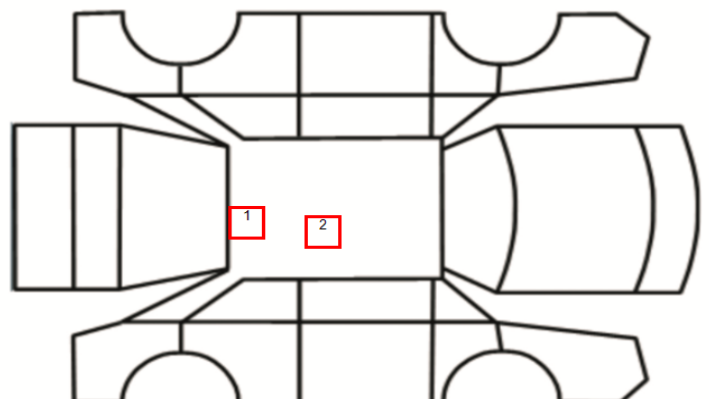

DATO: SIGNATUR SELGER:

DATO: SIGNATUR KUNDE:

SKADETEGNING:

KONTROLLPUNKTER SOM LIGGER TIL GRUNN FOR TILSTANDSRAPPORTEN

MERK: Kontrollen omfatter de av nedenstående punkter som er aktuelle for angjeldende bil ut fra bilens tekniske spesifikasjoner og utstyr.