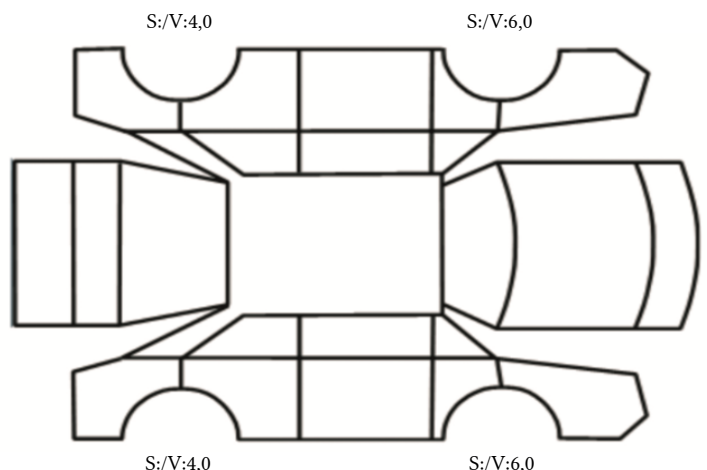

SKADETEGNING:

KONTROLLPUNKTER SOM LIGGER TIL GRUNN FOR TILSTANDSRAPPORTEN

MERK: Kontrollen omfatter de av nedenstående punkter som er aktuelle for angjeldende bil ut fra bilens tekniske spesifikasjoner og utstyr.