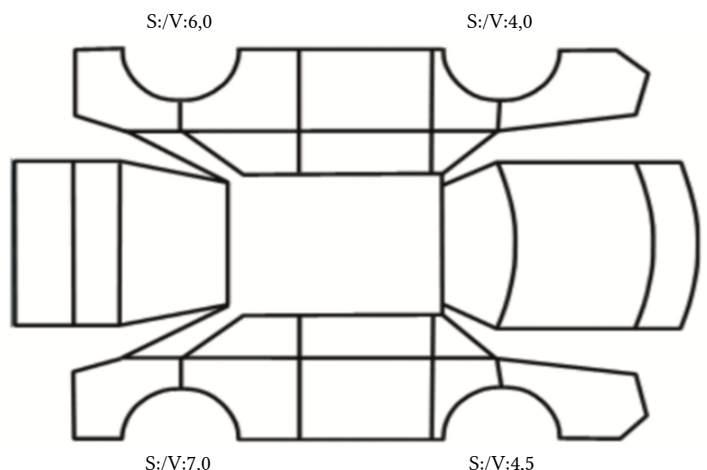

TEKNISK VURDERING - TRAFIKK OG SIKKERHET

SAMLET VURDERING	MERKNADER - BEDRE ENN SAMLET VURDERING	MERKNADER - SVAKERE ENN SAMLET VURDERING
Normal iht alder og kjørelengde.	A Clutch/kobling skiftet pedalgummi	

UTVENDIG VURDERING - EKSTERIØR OG UTVENDIG LYS

SAMLET VURDERING	MERKNADER - BEDRE ENN SAMLET VURDERING	MERKNADER - SVAKERE ENN SAMLET VURDERING
Mer slitt enn normalt iht alder og kjørelengde.	A Dekk Skiftet vinterdekk A Lysfunksjon bak skiftet baklykt V side pga fukt	

INNVENDIG VURDERING - INTERIØR OG INSTRUMENTER

SAMLET VURDERING	MERKNADER - BEDRE ENN SAMLET VURDERING	MERKNADER - SVAKERE ENN SAMLET VURDERING
Mer slitt enn normalt iht alder og kjørelengde.	A Radio/CD/DVD(Bluetooth/USB/IPOD slittet defekt høytaler H side foran	

GENERELL BESKRIVELSE/KOMMENTAR

DATO: SIGNATUR SELGER:

DATO: SIGNATUR KUNDE:

SKADETEGNING: