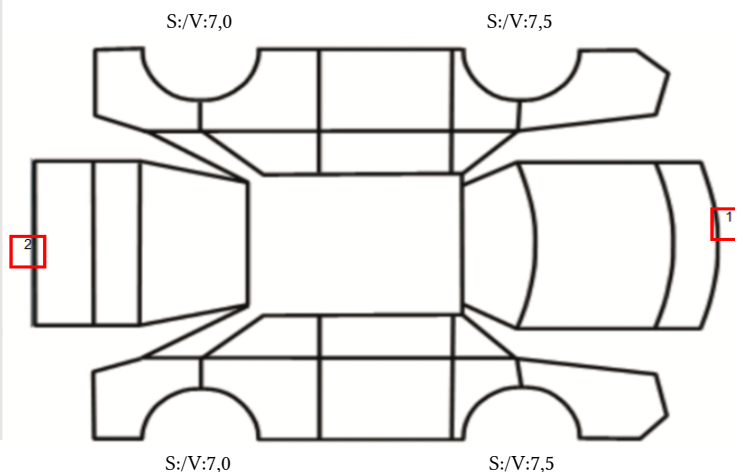

DATO: SIGNATUR SELGER:

DATO: SIGNATUR KUNDE:

SKADETEGNING:

KONTROLLPUNKTER SOM LIGGER TIL GRUNN FOR TILSTANDSRAPPORTEN

MERK: Kontrollen omfatter de av nedenstående punkter som er aktuelle for angjeldende bil ut fra bilens tekniske spesifikasjoner og utstyr.