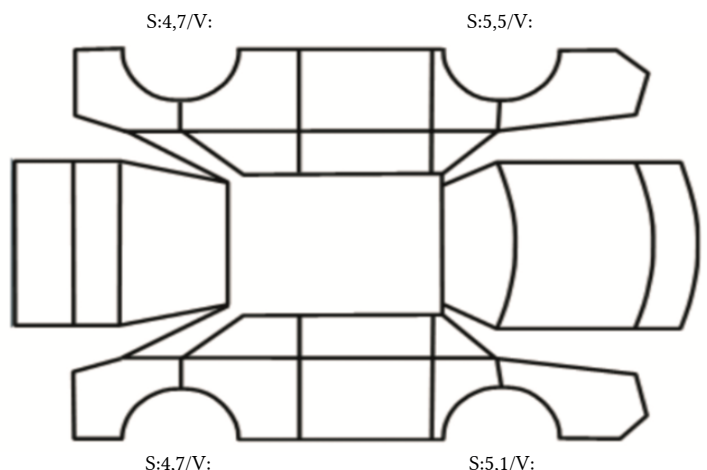

SKADETEGNING:

KONTROLLPUNKTER SOM LIGGER TIL GRUNN FOR TILSTANDSRAPPORTEN

MERK: Kontrollen omfatter de av nedenstående punkter som er aktuelle for angjeldende bil ut fra bilens tekniske spesifikasjoner og utstyr.