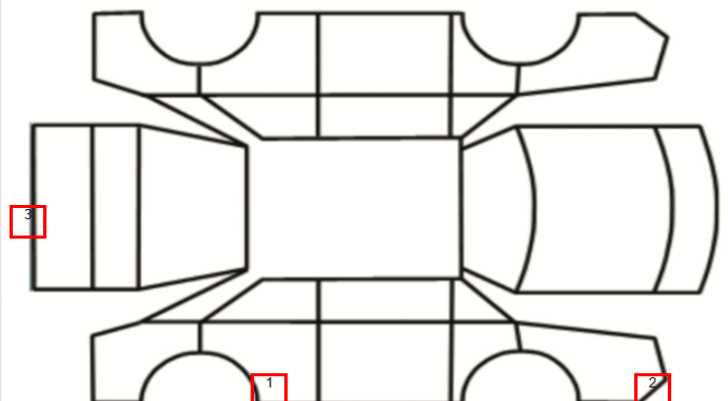

DATO: SIGNATUR SELGER:

DATO: SIGNATUR KUNDE:

SKADETEGNING:

KONTROLLPUNKTER SOM LIGGER TIL GRUNN FOR TILSTANDSRAPPORTEN

MERK: Kontrollen omfatter de av nedenstående punkter som er aktuelle for angjeldende bil ut fra bilens tekniske spesifikasjoner og utstyr.