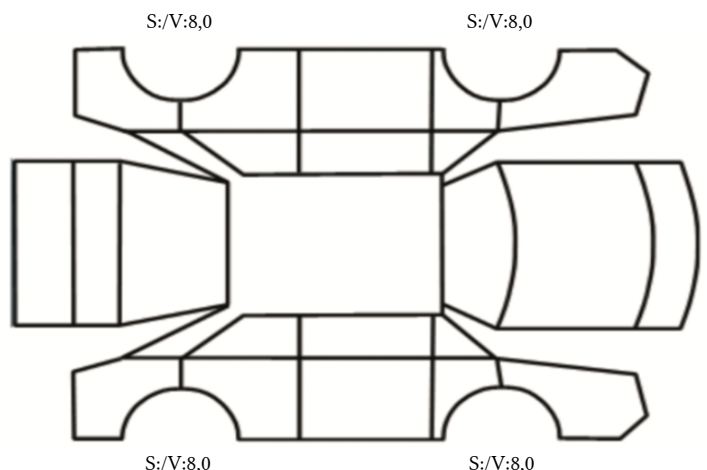

SKADETEGNING:

KONTROLLPUNKTER SOM LIGGER TIL GRUNN FOR TILSTANDSRAPPORTEN

MERK: Kontrollen omfatter de av nedenstående punkter som er aktuelle for angjeldende bil ut fra bilens tekniske spesifikasjoner og utstyr.