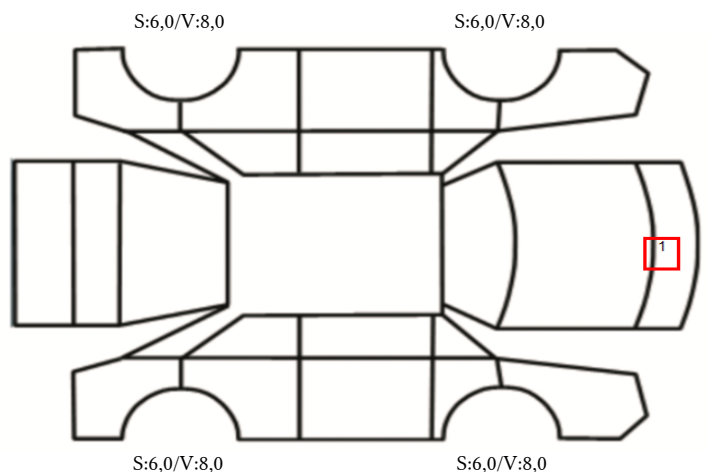

DATO: SIGNATUR SELGER:

DATO: SIGNATUR KUNDE:

SKADETEGNING:

KONTROLLPUNKTER SOM LIGGER TIL GRUNN FOR TILSTANDSRAPPORTEN

MERK: Kontrollen omfatter de av nedenstående punkter som er aktuelle for angjeldende bil ut fra bilens tekniske spesifikasjoner og utstyr.