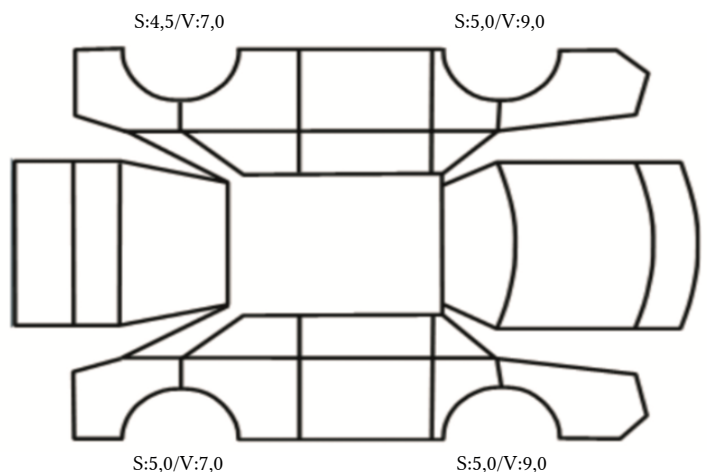

GENERELL BESKRIVELSE/KOMMENTAR

DATO: SIGNATUR SELGER:

DATO: SIGNATUR KUNDE:

SKADETEGNING:

KONTROLLPUNKTER SOM LIGGER TIL GRUNN FOR TILSTANDSRAPPORTEN

MERK: Kontrollen omfatter de av nedenstående punkter som er aktuelle for angjeldende bil ut fra bilens tekniske spesifikasjoner og utstyr.