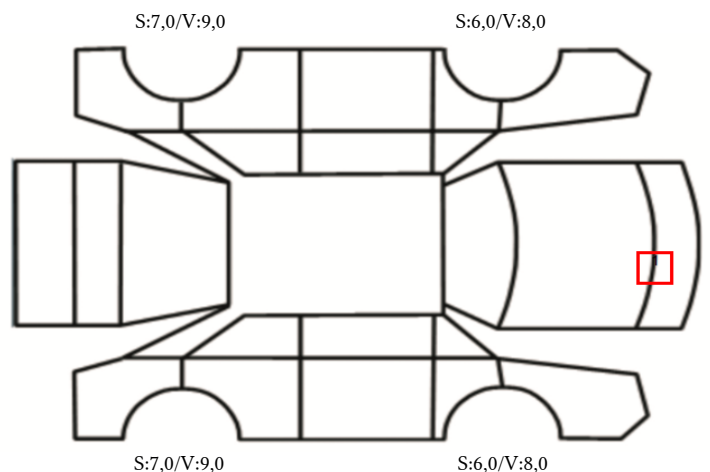

DATO: SIGNATUR SELGER:

DATO: SIGNATUR KUNDE:

SKADETEGNING:

KONTROLLPUNKTER SOM LIGGER TIL GRUNN FOR TILSTANDSRAPPORTEN

MERK: Kontrollen omfatter de av nedenstående punkter som er aktuelle for angjeldende bil ut fra bilens tekniske spesifikasjoner og utstyr.