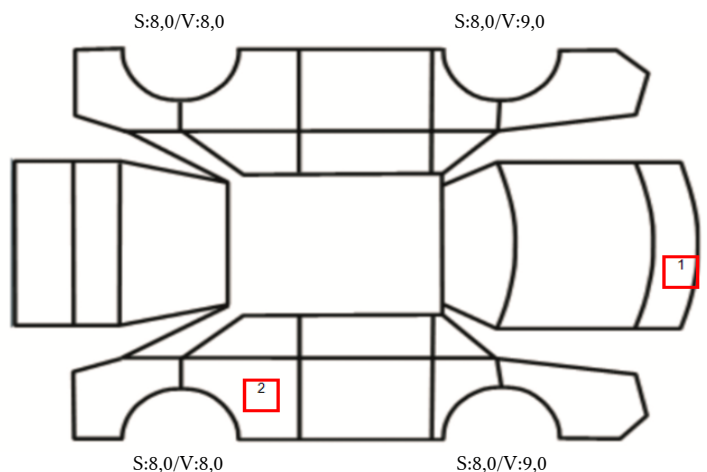

DATO: SIGNATUR SELGER:

DATO: SIGNATUR KUNDE:

SKADETEGNING:

KONTROLLPUNKTER SOM LIGGER TIL GRUNN FOR TILSTANDSRAPPORTEN

MERK: Kontrollen omfatter de av nedenstående punkter som er aktuelle for angjeldende bil ut fra bilens tekniske spesifikasjoner og utstyr.