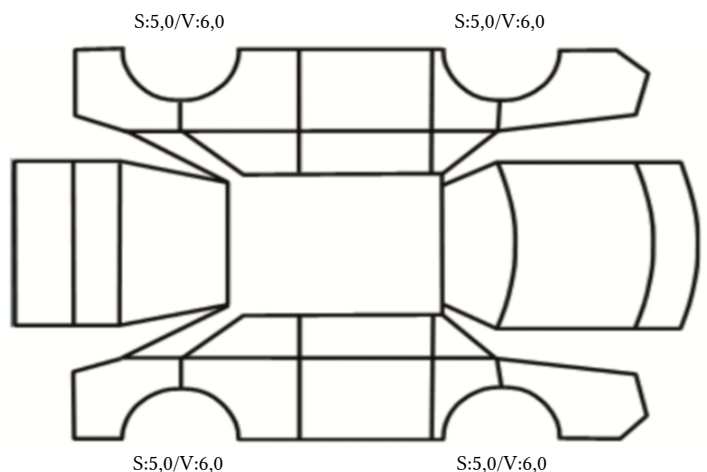

GENERELL BESKRIVELSE/KOMMENTAR

DATO: SIGNATUR SELGER:

DATO: SIGNATUR KUNDE:

SKADETEGNING:

KONTROLLPUNKTER SOM LIGGER TIL GRUNN FOR TILSTANDSRAPPORTEN

MERK: Kontrollen omfatter de av nedenstående punkter som er aktuelle for angjeldende bil ut fra bilens tekniske spesifikasjoner og utstyr.