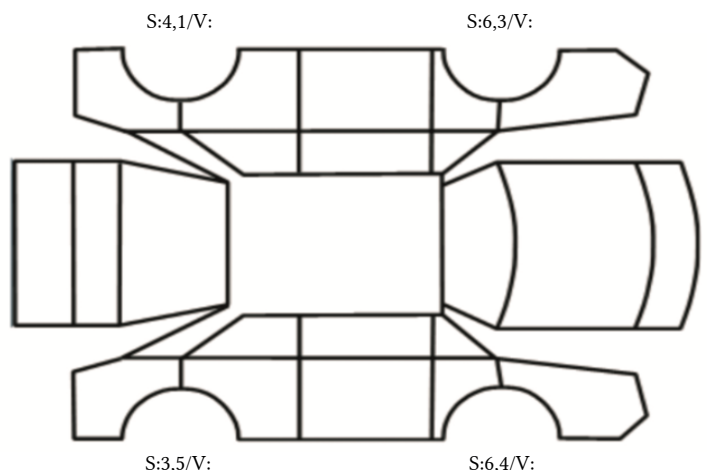

SKADETEGNING:

Tilstandsrapport

KONTROLLPUNKTER SOM LIGGER TIL GRUNN FOR TILSTANDSRAPPORTEN

MERK: Kontrollen omfatter de av nedenstående punkter som er aktuelle for angjeldende bil ut fra bilens tekniske spesifikasjoner og utstyr.