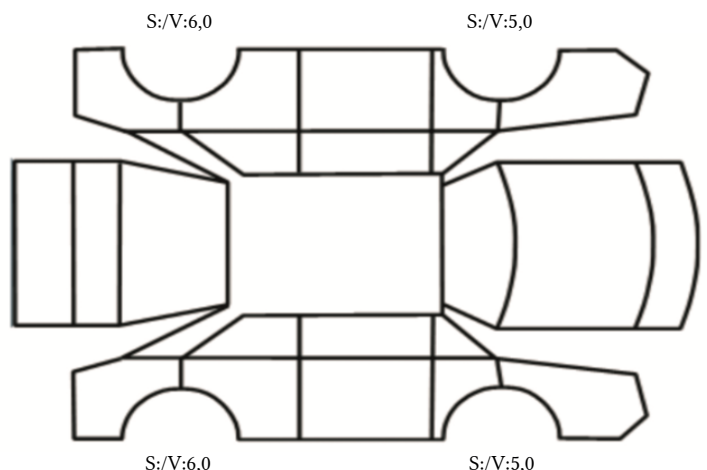

GENERELL BESKRIVELSE/KOMMENTAR

DATO: SIGNATUR SELGER:

DATO: SIGNATUR KUNDE:

SKADETEGNING:

KONTROLLPUNKTER SOM LIGGER TIL GRUNN FOR TILSTANDSRAPPORTEN

MERK: Kontrollen omfatter de av nedenstående punkter som er aktuelle for angjeldende bil ut fra bilens tekniske spesifikasjoner og utstyr.