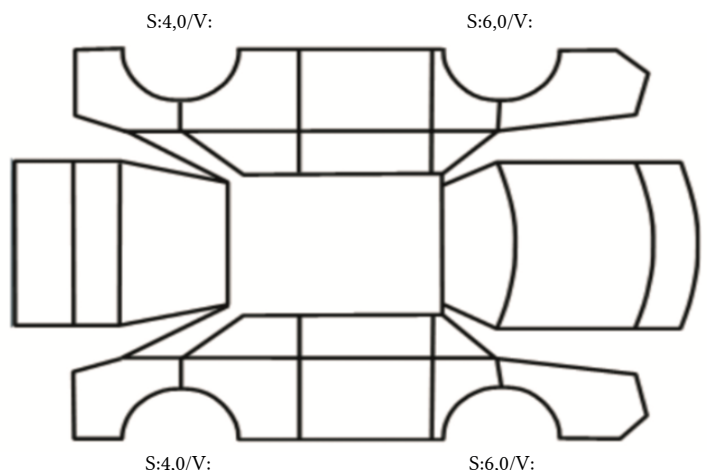

GENERELL BESKRIVELSE/KOMMENTAR

DATO: SIGNATUR SELGER:

DATO: SIGNATUR KUNDE:

SKADETEGNING:

KONTROLLPUNKTER SOM LIGGER TIL GRUNN FOR TILSTANDSRAPPORTEN

MERK: Kontrollen omfatter de av nedenstående punkter som er aktuelle for angjeldende bil ut fra bilens tekniske spesifikasjoner og utstyr.