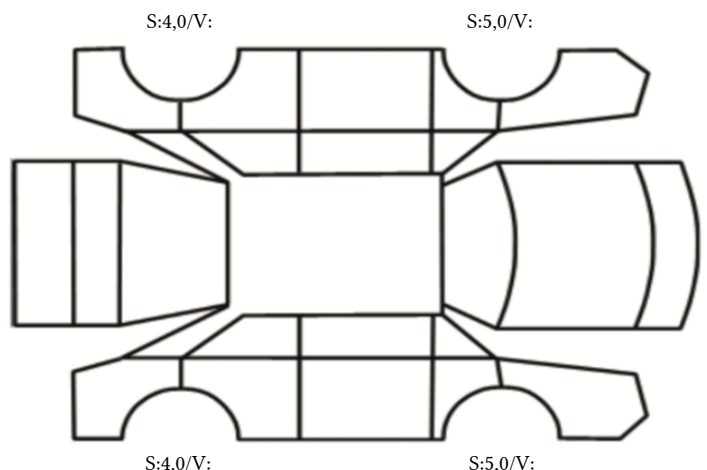

GENERELL BESKRIVELSE/KOMMENTAR

DATO: SIGNATUR SELGER:

DATO: SIGNATUR KUNDE:

SKADETEGNING:

KONTROLLPUNKTER SOM LIGGER TIL GRUNN FOR TILSTANDSRAPPORTEN

MERK: Kontrollen omfatter de av nedenstående punkter som er aktuelle for angjeldende bil ut fra bilens tekniske spesifikasjoner og utstyr.