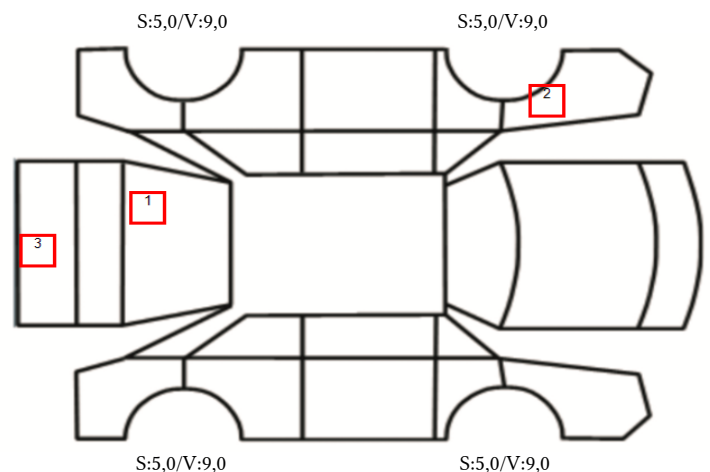

GENERELL BESKRIVELSE/KOMMENTAR

DATO: SIGNATUR SELGER:

DATO: SIGNATUR KUNDE:

SKADETEGNING:

KONTROLLPUNKTER SOM LIGGER TIL GRUNN FOR TILSTANDSRAPPORTEN

MERK: Kontrollen omfatter de av nedenstående punkter som er aktuelle for angjeldende bil ut fra bilens tekniske spesifikasjoner og utstyr.