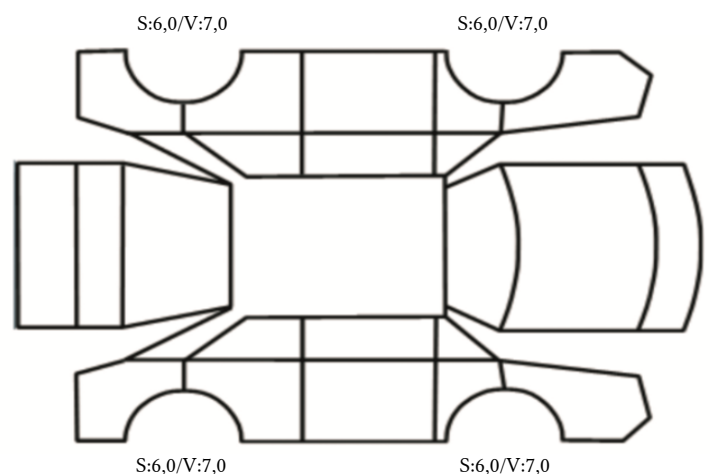

GENERELL BESKRIVELSE/KOMMENTAR

DATO: SIGNATUR SELGER:

DATO: SIGNATUR KUNDE:

SKADETEGNING:

KONTROLLPUNKTER SOM LIGGER TIL GRUNN FOR TILSTANDSRAPPORTEN

MERK: Kontrollen omfatter de av nedenstående punkter som er aktuelle for angjeldende bil ut fra bilens tekniske spesifikasjoner og utstyr.