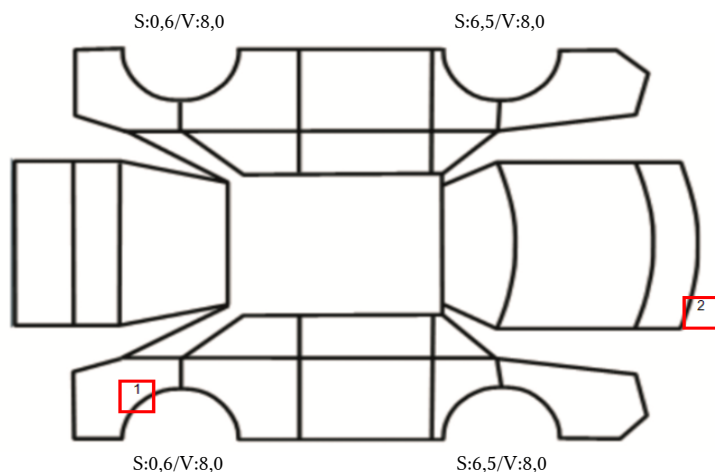

DATO: SIGNATUR SELGER:

DATO: SIGNATUR KUNDE:

SKADETEGNING:

KONTROLLPUNKTER SOM LIGGER TIL GRUNN FOR TILSTANDSRAPPORTEN

MERK: Kontrollen omfatter de av nedenstående punkter som er aktuelle for angjeldende bil ut fra bilens tekniske spesifikasjoner og utstyr.