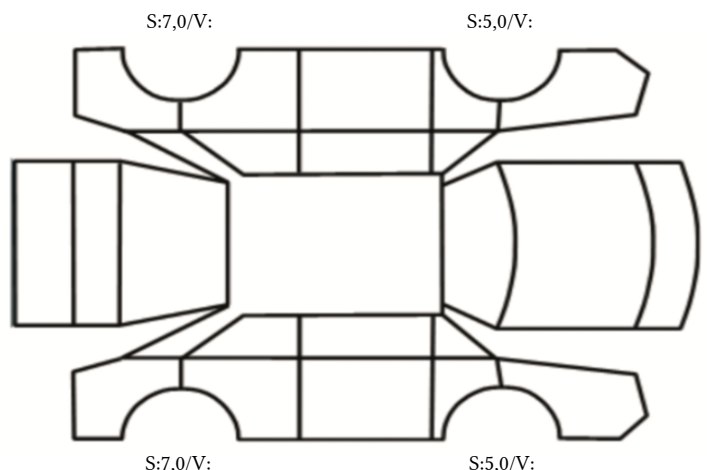

SKADETEGNING:

KONTROLLPUNKTER SOM LIGGER TIL GRUNN FOR TILSTANDSRAPPORTEN

MERK: Kontrollen omfatter de av nedenstående punkter som er aktuelle for angjeldende bil ut fra bilens tekniske spesifikasjoner og utstyr.