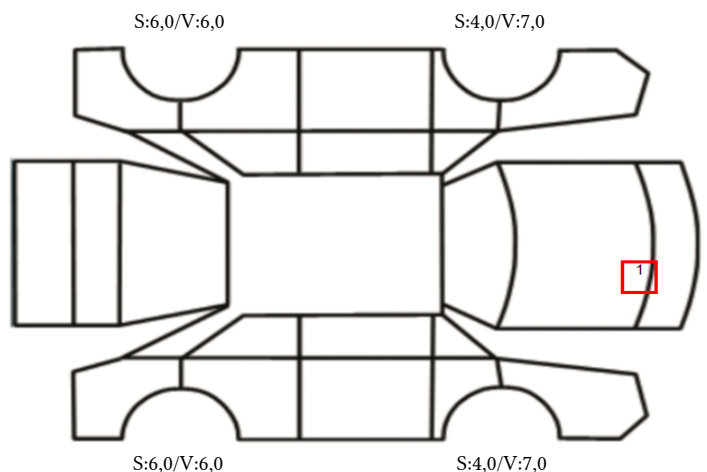

DATO: SIGNATUR SELGER:

DATO: SIGNATUR KUNDE:

SKADETEGNING:

KONTROLLPUNKTER SOM LIGGER TIL GRUNN FOR TILSTANDSRAPPORTEN

MERK: Kontrollen omfatter de av nedenstående punkter som er aktuelle for angjeldende bil ut fra bilens tekniske spesifikasjoner og utstyr.