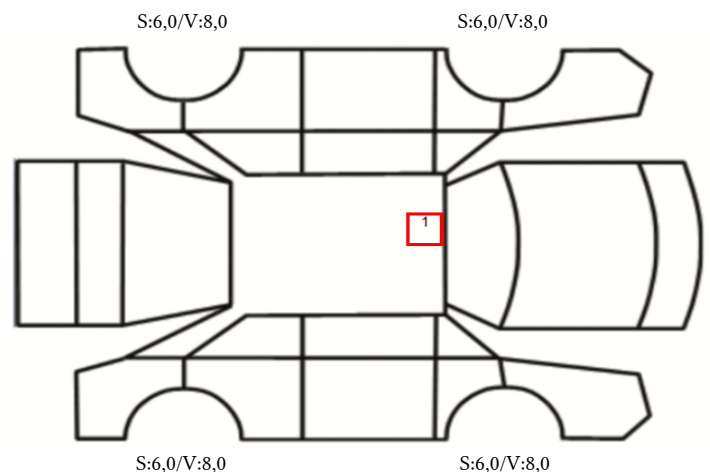

DATO: SIGNATUR SELGER:

DATO: SIGNATUR KUNDE:

SKADETEGNING:

KONTROLLPUNKTER SOM LIGGER TIL GRUNN FOR TILSTANDSRAPPORTEN

MERK: Kontrollen omfatter de av nedenstående punkter som er aktuelle for angjeldende bil ut fra bilens tekniske spesifikasjoner og utstyr.