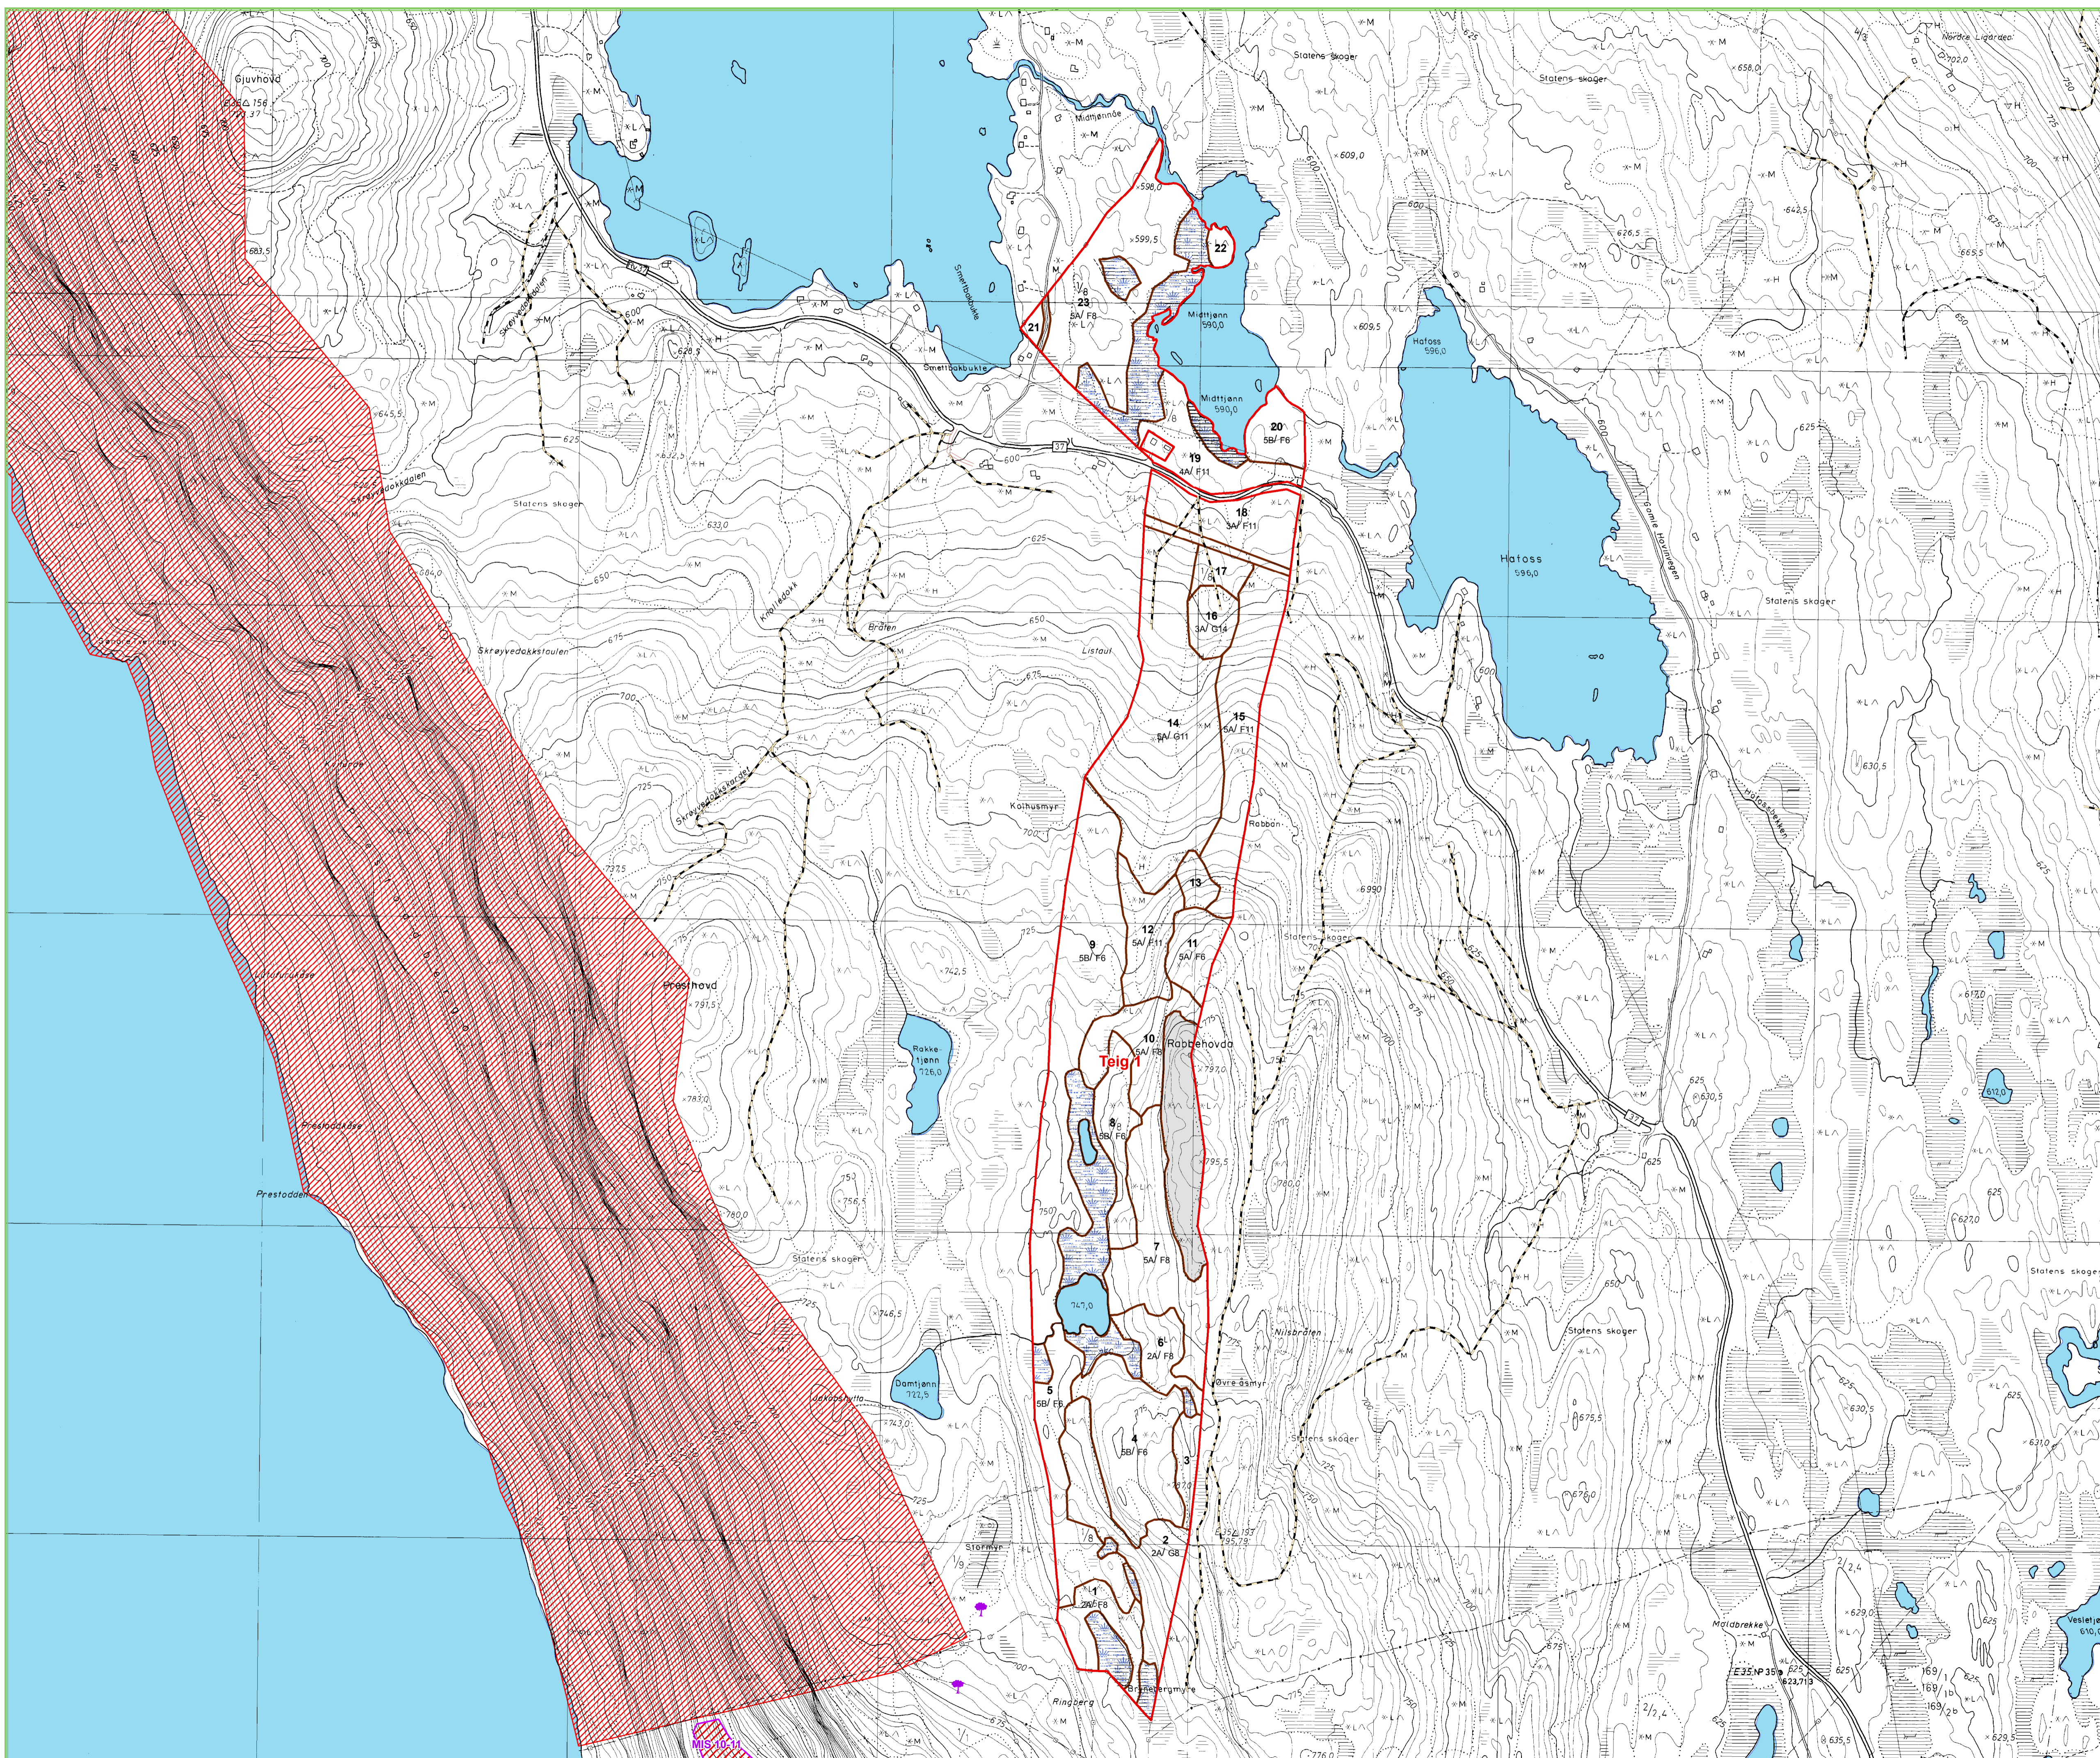

Skogbruksplankart Tinn kommune

08260000100080000

Tegnforklaring

- Bestandsgrense
- Uproduktiv mark
 - MYR
 - SKR
 - IMP
 - VANN
 - AMS
- Miljøregistrering i skog
 - Urørt
 - Gjennomhøst
- VEGNETT
 - Offentlig bilveg
 - Privat bilveg
 - Traktorveg
 - Traktorslepe
 - Sti
- Eiendomsgrænse
- Verneområde
- Huletrær
- Vernskogsgrense

Produert: AT Plan AS 2010
Eiendomsgrænser er ikke juridisk bindende
Ekvidistanse 5m
Kartet bør ikke oppbevares i direkte sollys