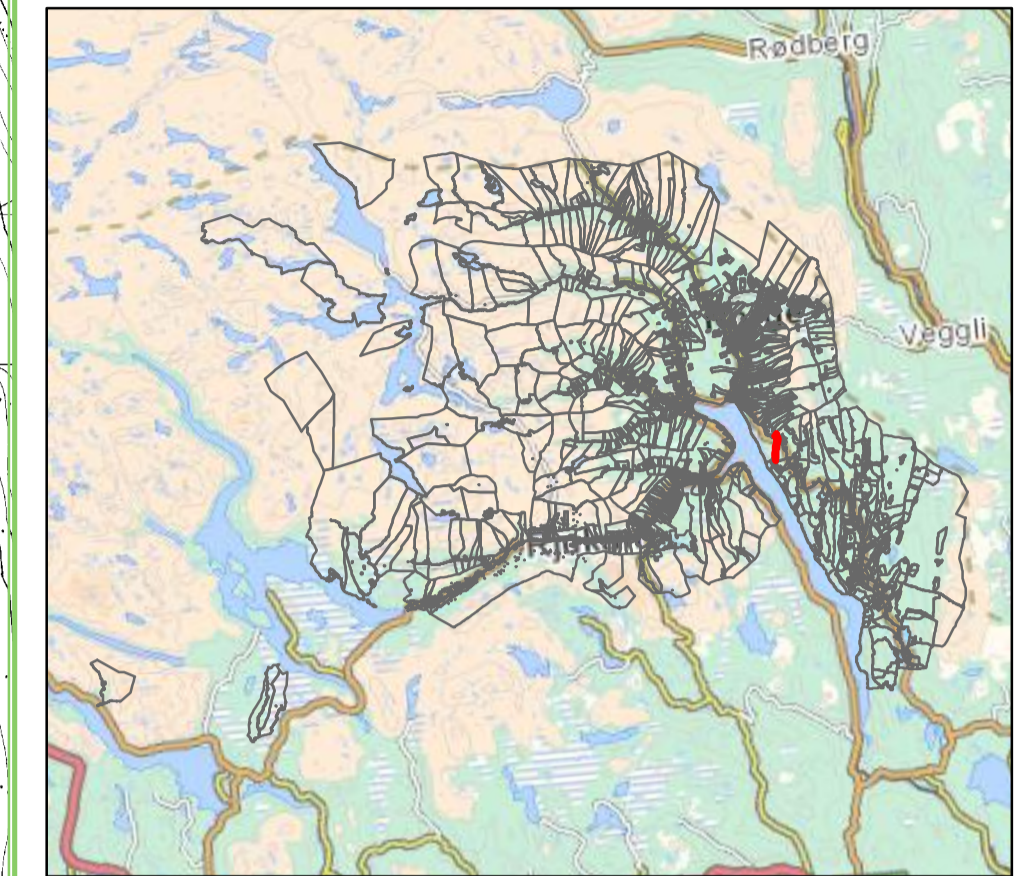

Skogbruksplankart Tinn kommune

08260000100080000

Tegnforklaring

- Bestandsgrense
- Uproduktiv mark
 - MYR
 - SKR
 - IMP
 - VANN
 - AMS
- Miljøregistrering i skog
 - Urørt
 - Gjennomhøst
- VEGNETT
 - Offentlig bilveg
 - Privat bilveg
 - Traktorveg
 - Traktorslepe
 - Sti
- Eiendomsgrænse
- Verneområde
- Huletrær
- Vernskogsgrense

Produert: AT Plan AS 2010
Eiendomsgrænser er ikke juridisk bindende
Ekvidistanse 5m
Kartet bør ikke oppbevares i direkte sollys