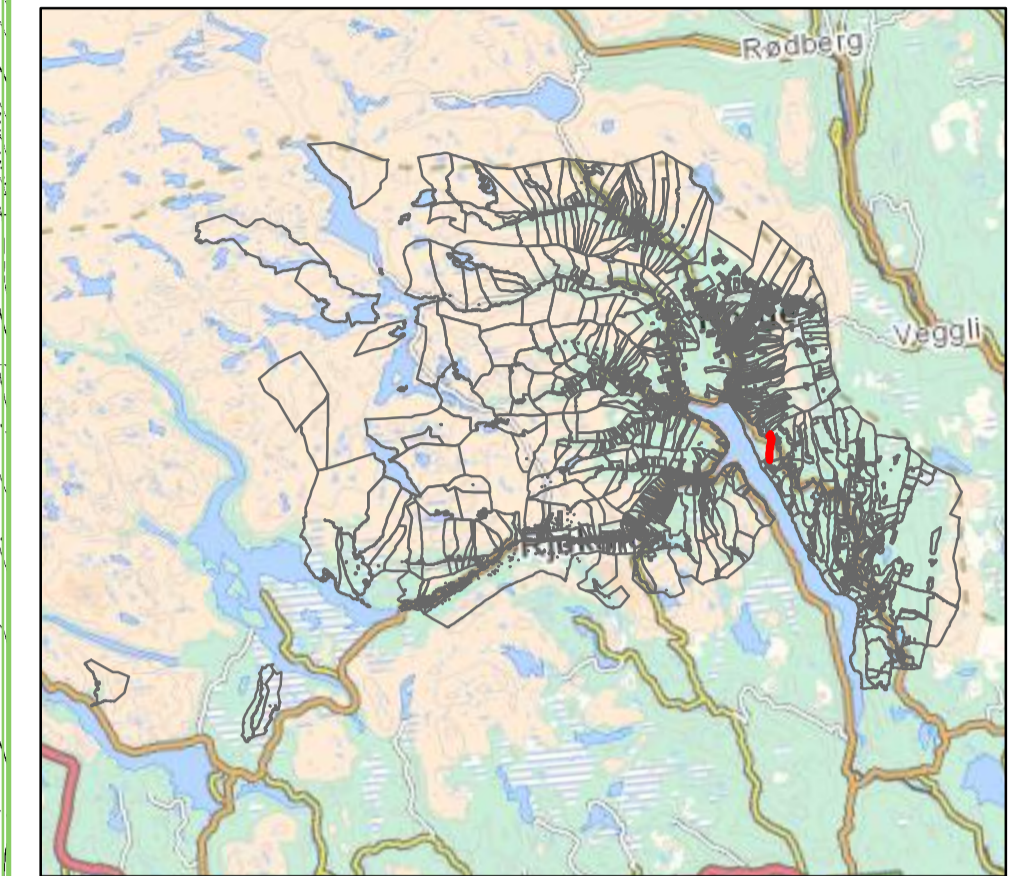

Skogbruksplankart Tinn kommune

08260000100080000

Tegnforklaring

Hogstklasse

- 1
- 2
- 3
- 4
- 5

Uproduktiv mark

- MYR
- SKR
- IMP
- VANN
- AMS

Miljøregistrering i skog

- Urørt
- Gjennomhogst

VEGNETT

- Offentlig bilveg
- Privat bilveg
- Traktorveg
- Traktorslepe
- Sti
- Eiendomsgrense
- Kulturminneområde
- Verneområde
- Huletrær
- Vernskogsgrense

Produsert: AT Plan AS 2010
Eiendomsgrenser er ikke juridisk bindende
Ekvidistanse 5m
Kartet bør ikke oppbevares i direkte sollys