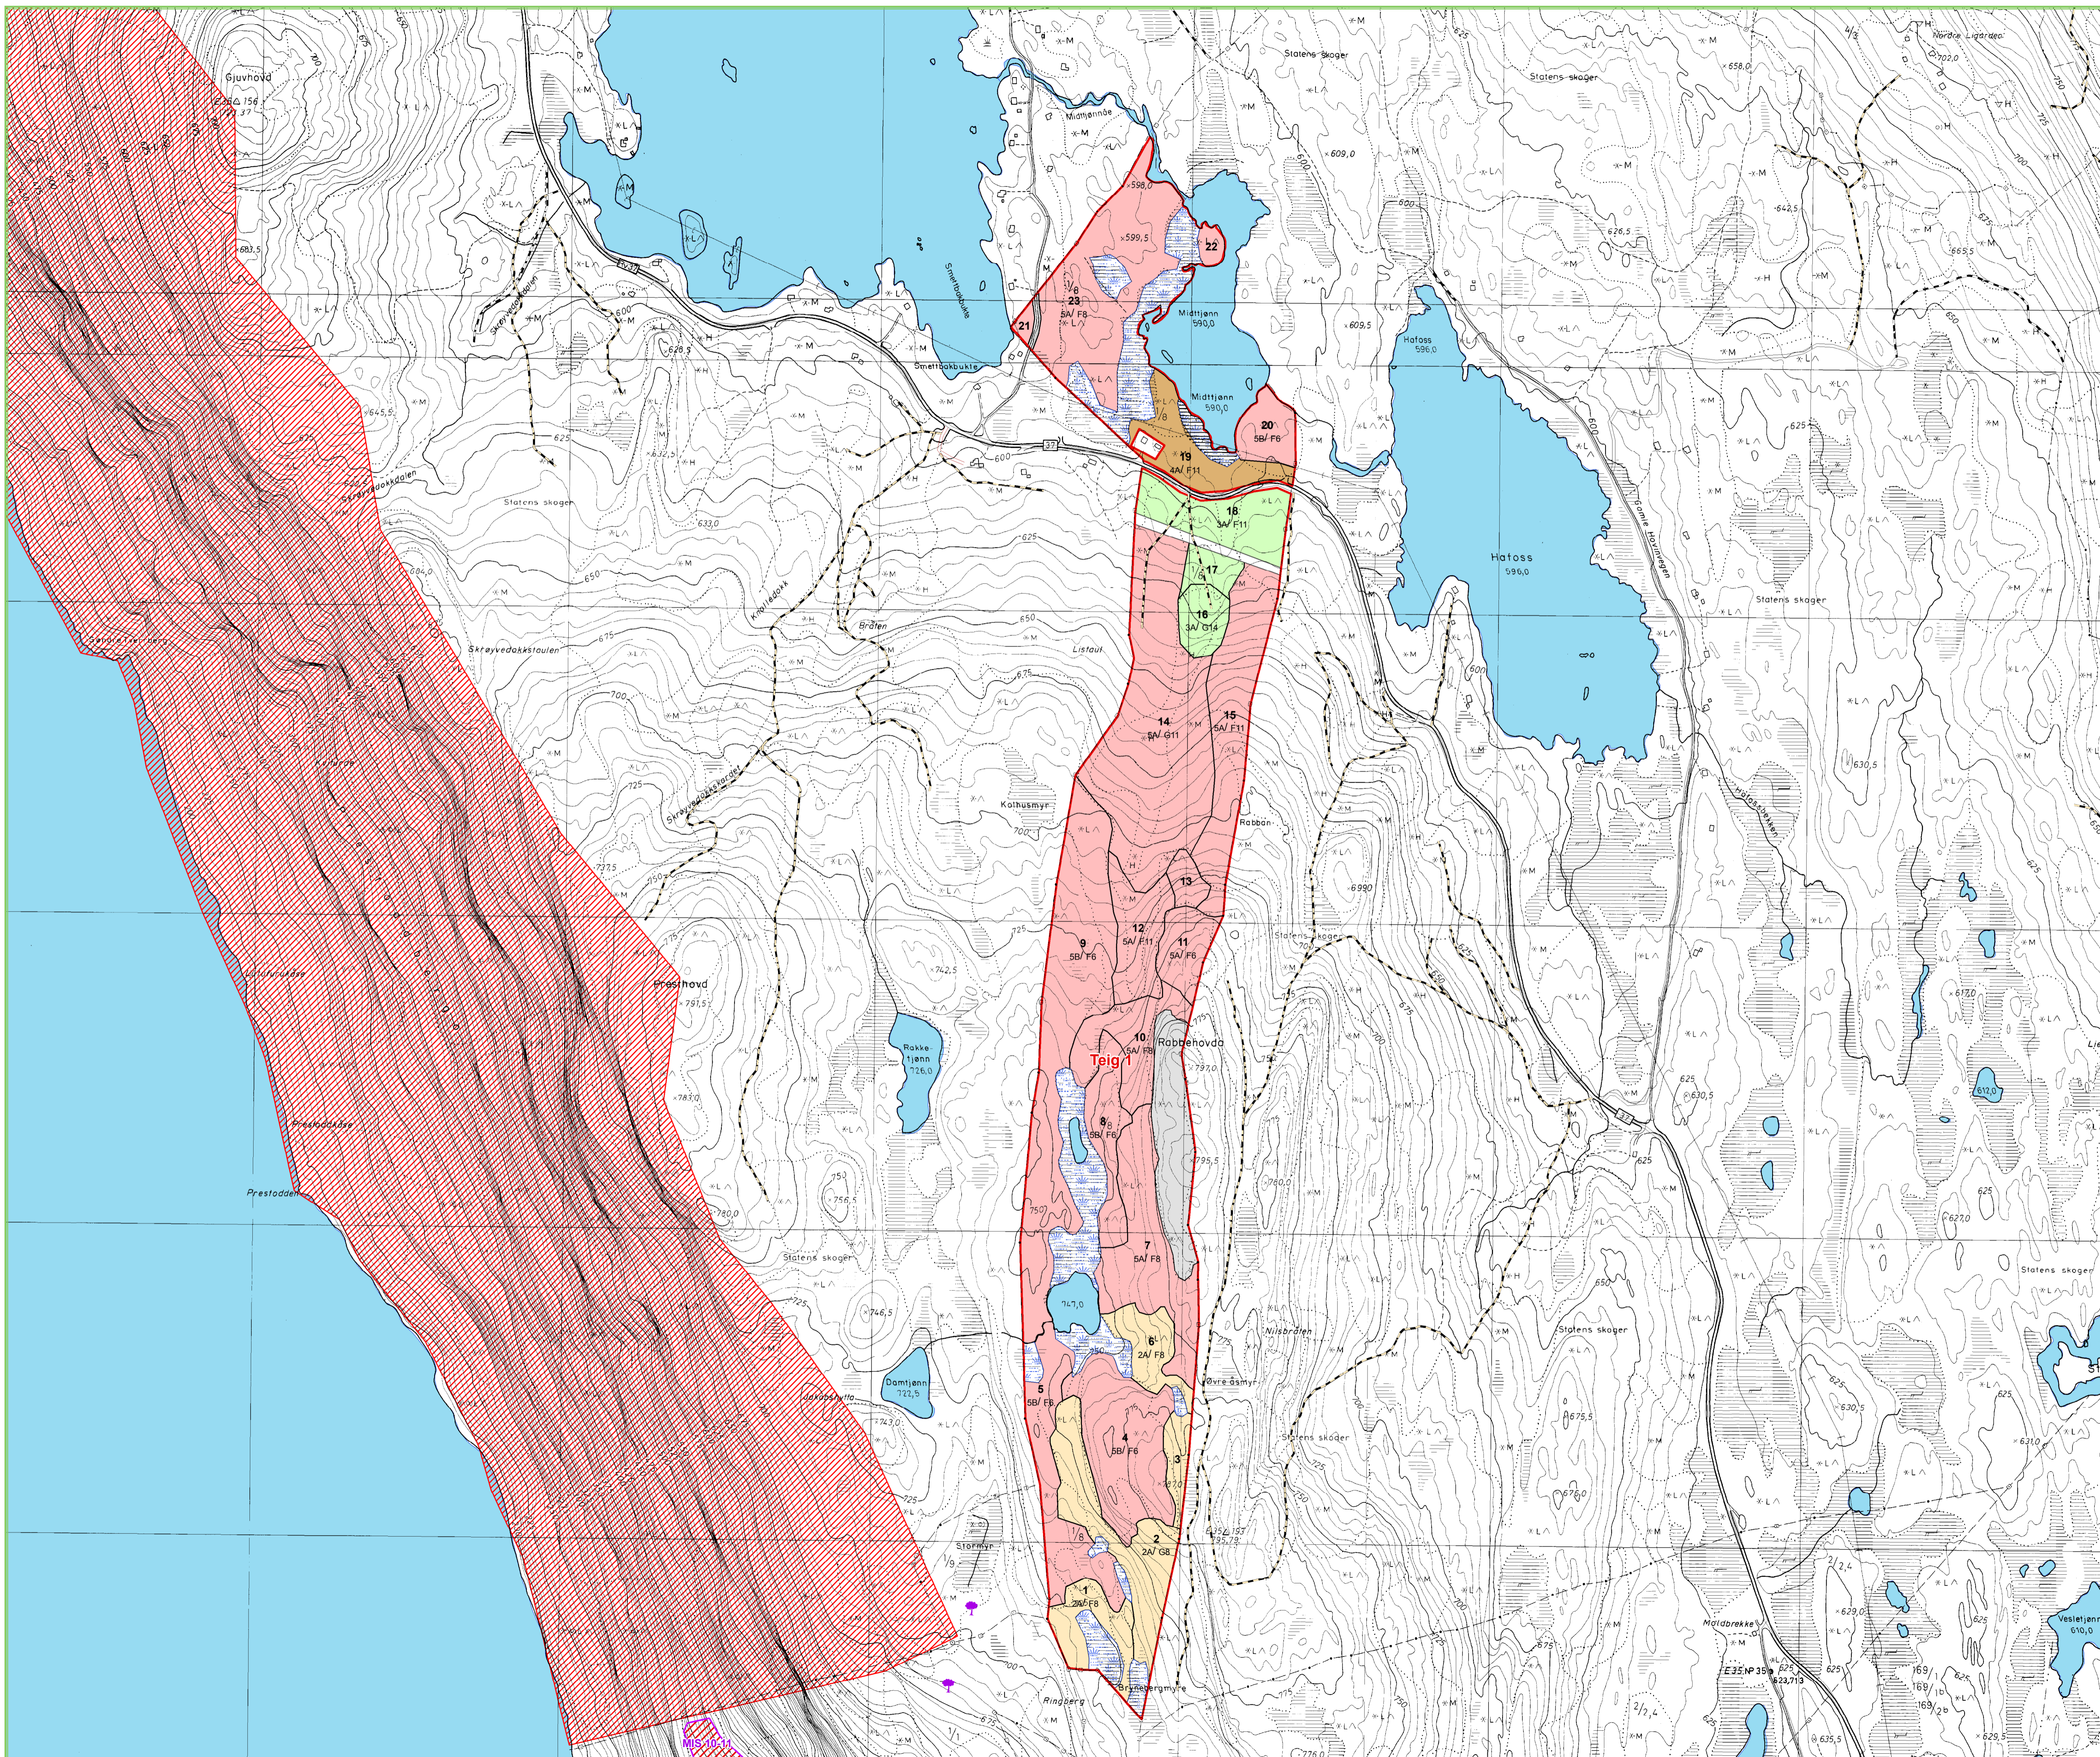

Skogbruksplankart Tinn kommune

08260000100080000

Tegnforklaring

Hogstklasse

- 1
- 2
- 3
- 4
- 5

Uproduktiv mark

- MYR
- SKR
- IMP
- VANN
- AMS

Miljøregistrering i skog

- Urørt
- Gjennomhogst

VEGNETT

- Offentlig bilveg
- Privat bilveg
- Traktorveg
- Traktorslepe
- Sti
- Eiendomsgrense
- Kulturminneområde
- Verneområde
- Huletrær
- Vernskogsgrense

Produsert: AT Plan AS 2010
Eiendomsgrenser er ikke juridisk bindende
Ekvidistanse 5m
Kartet bør ikke oppbevares i direkte sollys