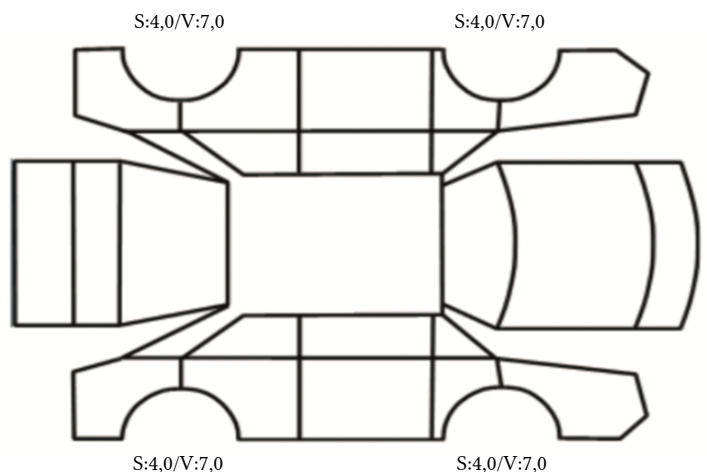

GENERELL BESKRIVELSE/KOMMENTAR

DATO: SIGNATUR SELGER:

DATO: SIGNATUR KUNDE:

SKADETEGNING:

KONTROLLPUNKTER SOM LIGGER TIL GRUNN FOR TILSTANDSRAPPORTEN

MERK: Kontrollen omfatter de av nedenstående punkter som er aktuelle for angjeldende bil ut fra bilens tekniske spesifikasjoner og utstyr.